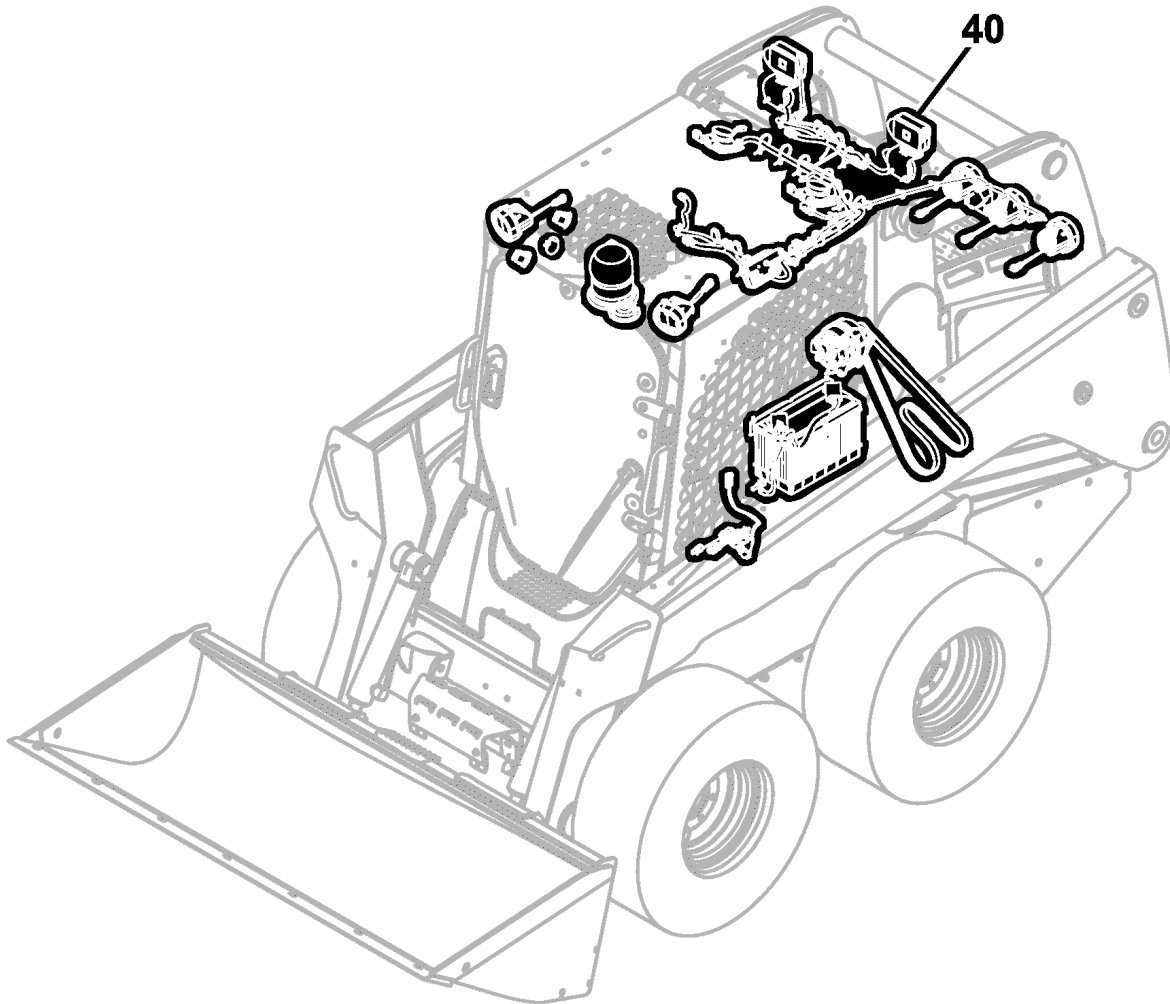

Primary Pictorial Index
Index d'illustrations principal
Основной иллюстрированный указатель
Índice primario de ilustraciones

TX1065390 A.1

TX1065390