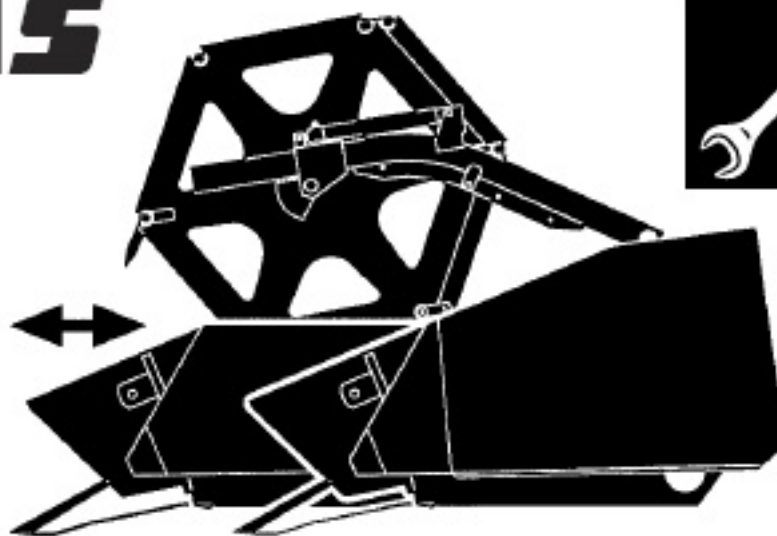

CLAAS

**REPAIR
MANUAL**

CLAAS

CUTTERBAR

VARIO 5.40 m - 7.50 m